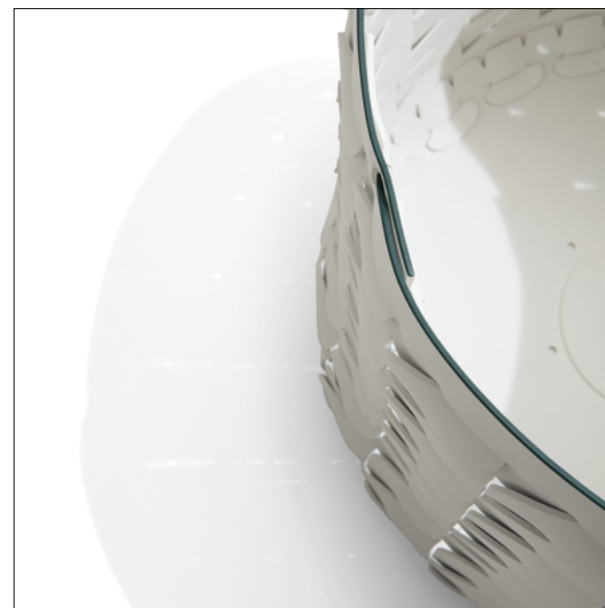

KOI

2020

Koi è un accessorio dall'animo versatile; praticità e vocazione decorativa sono le caratteristiche di questa famiglia di ceste. Nelle sue diverse dimensioni, può contenere riviste, oggetti d'uso o essere utilizzato anche come cache-pot grazie al polimero idrorepellente di cui è composta la struttura. La superficie è ritmata da uno speciale intreccio eseguito a mano che descrive linee curve ispirate alle squame della carpa giapponese Koi. Il contrasto tra i colori della struttura in gomma EVA bianco sabbia, testa di moro, mattone, blu bally e grigio ed i profili a smalto rendono Koi un complemento sofisticato e di carattere.

Koi is a versatile accessory; practicality and decorative vocation are the characteristics of this collection of baskets. Proposed in different sizes, it can contain magazines, objects or can also be used as a cache-pot thanks to the structure made out of a water-repellent polymer. The surface is characterised by a special hand-made weave that describes curved lines inspired by the scales of the Japanese Koi carp. The contrast between the colours of the EVA rubber structure sand, white, dark brown, brick red, blue and grey and the polished profiles make Koi a sophisticated and characterful accessory.

GA282G

Cesta in gomma EVA con profilo a contrasto
Basket in EVA rubber with profile in contrast
Ø cm 36 x h 20
Ø in 14 ¼ x h 7 ¾

GA281G

Cesta in gomma EVA con profilo a contrasto
Basket in EVA rubber with profile in contrast
Ø cm 46 x h 42
Ø in 18 x h 16 ¾

GA280G

Cesta in gomma EVA con profilo a contrasto
Basket in EVA rubber with profile in contrast
Ø cm 77 x h 27
Ø in 30 ¼ x h 10 ¾