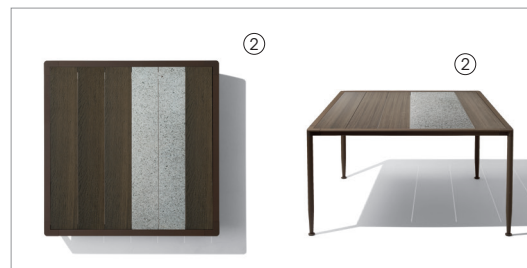

1 Gea 87003 + 87025 (4) + 87027 (2)