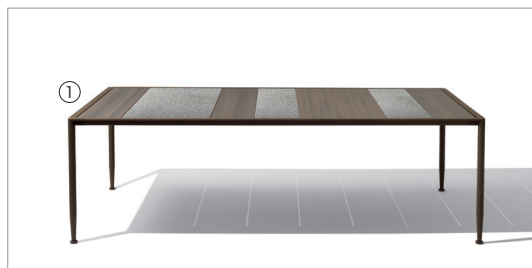

C 87004
Tavolo rettangolare in acciaio, 8 doghe
Rectangular table in steel, 8 slats
cm 205 x 82 x h 73
in 80 3/4 x 32 1/4 x h 28 3/4

87030
per/for cod. 87004
Doga in rovere fossile
Slat in stone oak
cm 74 x 24 x h 1.5
in 71 1/2 x 9 1/2 x h 1/2

87031
per/for cod. 87004
Doga in afrormosia
Slat in afrormosia
cm 74 x 24 x h 1.5
in 71 1/2 x 9 1/2 x h 1/2

87032
per/for cod. 87004
Doga in pietra lavica dell'Etna
Slat in Etna lava stone
cm 74 x 24 x h 1.5
in 71 1/2 x 9 1/2 x h 1/2

3D 3B

1 Gea 87000 + 87020 (5) + 87021 (4)