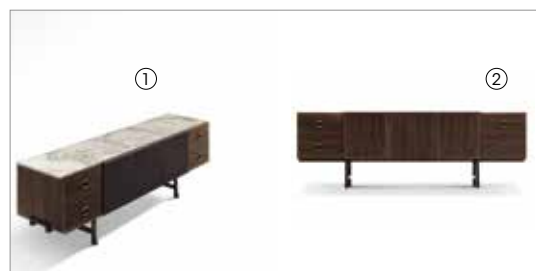

A cabinet with three central doors and two lateral chest of drawers. The structure is in walnut canaletto wood (fin.11) and the interior in white painted Fiddleback Sycamore veneer. The top is available in marble as follows: calacatta, Portoro, Zebrino, Velvet Brown, Calacatta viola and Grigio astratto marble. The doors are available in three kits for the fronts: in walnut canaletto wood, glacé painted glass, saddle leather. The particular structure of the doors allows the different versions to be interchanged, by replacing only the front panel. The drawers are equipped with recessed sliding guides with silent closing system and the handles are in bronzed metal. The metal base is painted in a bronze colour.

58004

Mobile in noce canaletto top in marmo
Cabinet in walnut canaletto top in marble
cm 228 x 51,5 x h 75
in 89 3/4 x 20 1/4 x h 29 1/2

58005

Kit frontali per ante centrali in noce canaletto
Front part kit for central doors in walnut canaletto

58007

Kit frontali per ante centrali in cristallo glacé
Front part kit for central doors in glacé crystal

58008

Kit frontali per ante centrali in cuoio
Front part kit for central doors in saddle leather

11

1 Oscar 58004 + 58008 saddle leather dark brown fin.11

top Calacatta gold marble

2 Oscar 58004+ 58005 fin.11