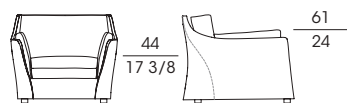

ACCESSORIO

Cuscino in piuma cm 52 x 52. Rivestimento in tessuto o pelle, completamente sfoderabile.

Pouf con la struttura in massiccio di abete e l'imbottitura poliuretano espanso flessibile a quote differenziate rivestito in fibra. Il cuscino del sedile è in piuma d'oca. Il rivestimento, completamente sfoderabile, è in tessuto o pelle.

Armchair and sofas with the structure of the backrest in profiled steel, the one of the seat in poplar plywood and the padding is in coldfoamed polyurethane covered with fibre. The backrest and seat cushions are in goose feathers, the last ones with inserts in expanded polyurethane. The upholstery, completely removable in fabric or leather, can be in one colour or two colours with the external part in leather and the internal one in fabric or leather. One cushion in goose feathers for the armchair and two for the sofas are recommended.

ACCESSORY

Cushion in feather cm 52x52, fabric or leather upholstery, completely removable.

Stool with the structure in solid pine wood and the padding in flexible multi-density polyurethane, covered with fibre. The seat cushion is in goose feathers and the upholstery, completely removable, is fabric or leather.

SF 70500

Poltrona rivestimento tessuto o pelle
Armchair fabric or leather upholstery
cm 100 x 105 x h 79
in 39 3/8 x 41 3/8 x h 31 1/8