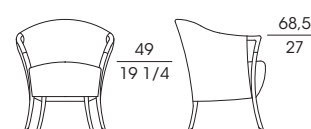

PROGETTI

Serie di poltrone, bergère, divano a due posti e pouf in faggio massiccio con le gambe lucidate o laccate. I braccioli sono in pau ferro lucidato. L'imbottitura del sedile e dello schienale è in poliuretano espanso indeformabile a quote differenziate e fibra. Il rivestimento è disponibile in tessuto o pelle, completamente sfoderabile, oppure cuoio per i cod. 64220/64230/64270/64240/64350 in diverse tonalità di colore.

SF **63220**
Poltrona in faggio
Armchair in beech wood
cm 62 x 66 x h 88
in 24 1/2 x 26 x h 34 3/4

SF **63222**
Divano 2 posti in faggio
2-seat sofa in beech wood
cm 126 x 70 x h 88
in 49 1/2 x 27 1/2 x h 34 3/4

SF **63230**
Poltrona in faggio
Armchair in beech wood
cm 72 x 68 x h 81
in 28 1/2 x 26 3/4 x h 32

SF **63231**
Poltrona in faggio
Armchair in beech wood
cm 95 x 75 x h 81
in 37 1/2 x 29 1/2 x h 32

SF **63232**
Divano 2 posti in faggio
2-seat sofa in beech wood
cm 135 x 75 x h 81
in 53 x 29 1/2 x h 32