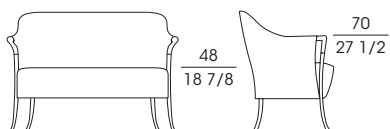

PROGETTI

Serie di poltrone, bergère, divano a due posti e pouf in faggio massiccio con le gambe lucidate o laccate. I braccioli sono in pau ferro lucidato. L'imbottitura del sedile e dello schienale è in poliuretano espanso indeformabile a quote differenziate e fibra. Il rivestimento è disponibile in tessuto o pelle, completamente sfoderabile, oppure cuoio per i cod. 64220/64230/64270/64240/64350 in diverse tonalità di colore.

A series of armchairs, wing chairs, two-seat sofa and stool in solid beech wood, with polished or lacquered legs. The arms are in polished pau ferro. The padding of the seat and of the back is in non-deformable multi-density polyurethane and fibre. The upholstery is in fabric or leather, completely removable, or saddle leather for the codes 64220/64230/64270/64240/64350 in various color shades.

SF **63220**
Poltrona in faggio
Armchair in beech wood
cm 62 x 66 x h 88
in 24 1/2 x 26 x h 34 3/4

SF **63222**
Divano 2 posti in faggio
2-seat sofa in beech wood
cm 126 x 70 x h 88
in 49 1/2 x 27 1/2 x h 34 3/4

SF **63230**
Poltrona in faggio
Armchair in beech wood
cm 72 x 68 x h 81
in 28 1/2 x 26 3/4 x h 32

SF **63231**
Poltrona in faggio
Armchair in beech wood
cm 95 x 75 x h 81
in 37 1/2 x 29 1/2 x h 32

SF **63232**
Divano 2 posti in faggio
2-seat sofa in beech wood
cm 135 x 75 x h 81
in 53 x 29 1/2 x h 32